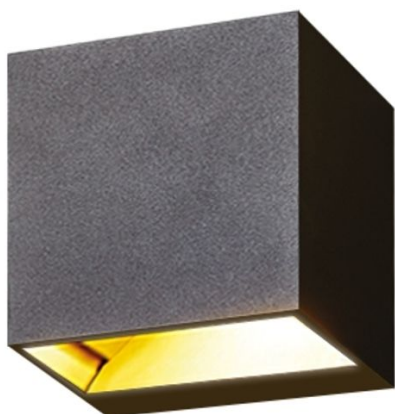

Teco LED Wandlamp CUSCO 10x10x10 2x5W 3000K Ra90 Dim Zwart

Interne referentie: TLC205WB60C1

- LED wandlamp 2x5W Up & Down

Kenmerken

Hoogte	100 mm	Lengte	100 mm
Vermogen	2 W	Breedte	100 mm
Kleur	Noir	IP	43
bereik	CUSCO	Dimming	Phase
mA CC	500	Lumen	2x400 lm
Kelvin	3000	CRI (Ra)	>90
Hoek	60 °	Energieklasse EU 2022	F
CIE Flux Code	4 9 41 40 100		