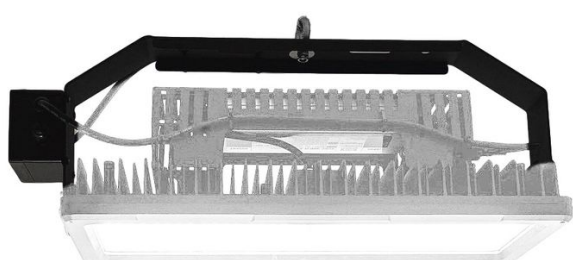

Ophangbeugel (+2 ogen) voor TECO Schijnwerper LUMEO (ONE)

Interne referentie: TLU300EYE000

Ophangset - montagebeugel + 2 ogen, gemaakt van koolstofstaal Q235A.

- ° Geleverd met een aan één zijde bevestigde aansluitdoos.
- ° RAL 9011.
- ° Gewicht: 1,2 Kg.

Kenmerken

bereik	LUMEO (ONE)	
--------	-------------	--