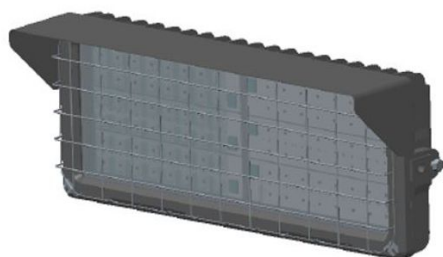

TECO zonnescerm voor LED straler LUMEO (ONE)

Interne referentie: TLU300SUN000

verblindingsklep gemaakt van gegalvaniseerd plaatstaal.

- ° RAL 9011.
- ° Gewicht: 0,8 Kg.

Kenmerken

bereik

LUMEO (ONE)