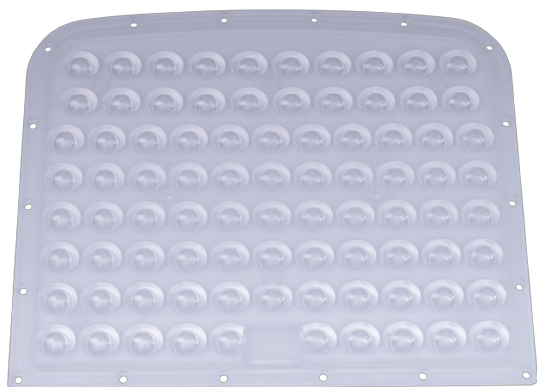

## Symmetrische lens T5 120° voor LUMI 152/200/240W

Interne referentie: TLUMLENS120240

Symmetrische lens 120° voor LUMI  
50/100/150W- 152/200/240W

### Kenmerken

Vermogen	50 W	bereik	LUMI
Hoek	120 °		