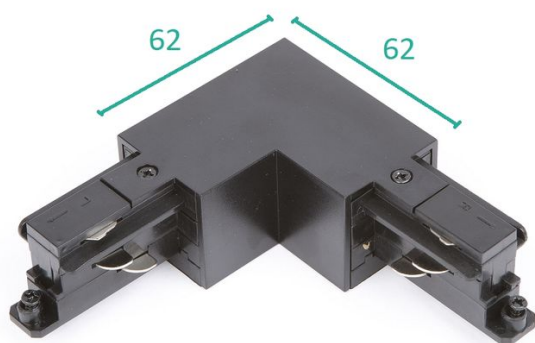

## L-Connector naar links Zwart voor Teco 3P-Track

Interne referentie: TLZ000B000LL

- L-Connector voor Teco driefasige rail

### Kenmerken

Lengte	62 mm	Breedte	62 mm
Kleur	Noir	IP	20
bereik	TRACK		

TLZ000B000LL  
TLZ000W000LL