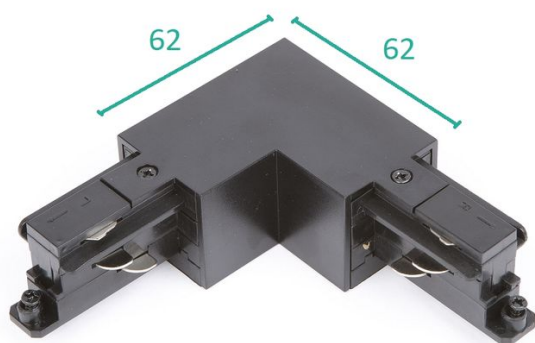

L-Connector naar rechts Zwart voor Teco 3P-Track

Interne referentie: TLZ000B000LR

- L-Connector voor Teco driefasige rail

Kenmerken

Lengte	62 mm	Breedte	62 mm
Kleur	Noir	IP	20
bereik	TRACK		

TLZ000B000LR
TLZ000W000LR