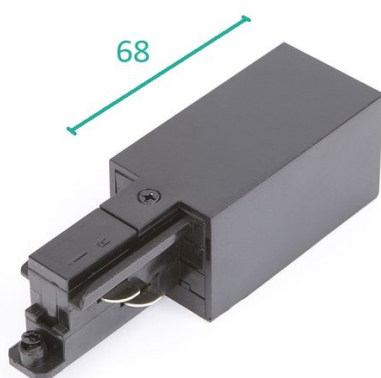

## Voeding aan het einde (links) Zwart voor Teco 3P-Track

Interne referentie: TLZ000BPOWEL

- Voeding aan het einde voor Teco driefasige rail

### Kenmerken

Lengte	68 mm	Kleur	Noir
IP	20	bereik	TRACK

TLZ000BPOWEL  
TLZ000WPOWEL