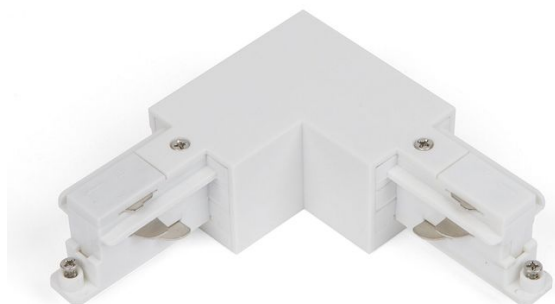

L-Connector naar rechts Wit voor Teco 3P-Track

Interne referentie: TLZ000W000LR

- L-Connector voor Teco driefasige rail

Kenmerken

Lengte	62 mm	Breedte	62 mm
Kleur	Blanc	IP	20
bereik	TRACK		

TLZ000B000LR
TLZ000W000LR