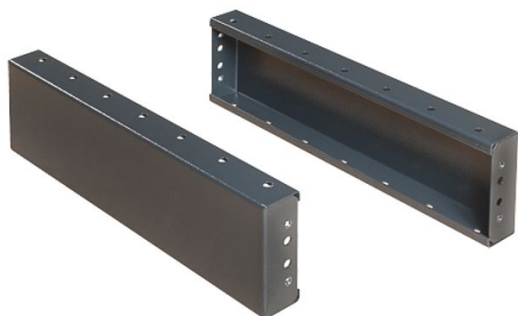

Zijwanden sokkel vr plint H=100 l=600 vr argenta plus

Interne referentie: TLZCL1060

zwart

Kenmerken

Diepte	600 mm	Hoogte	100 mm
--------	--------	--------	--------