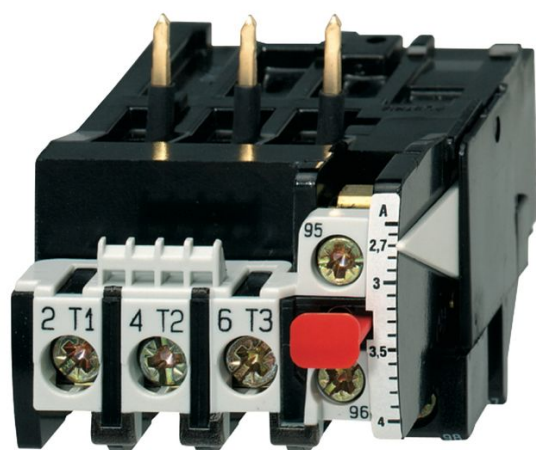

Thermisch relais U12 voor contacteur 1,2- 1,8A

Interne referentie: U1216E1.8

manuele reset

geïsoleerde hulpcontacten: 1 no + 1 ng

Kenmerken

I(n)	1.2 - 1.8 A	Voor contactoren	K(G)3-10A..
aM zekeringen	2 A	gL zekeringen	6 A