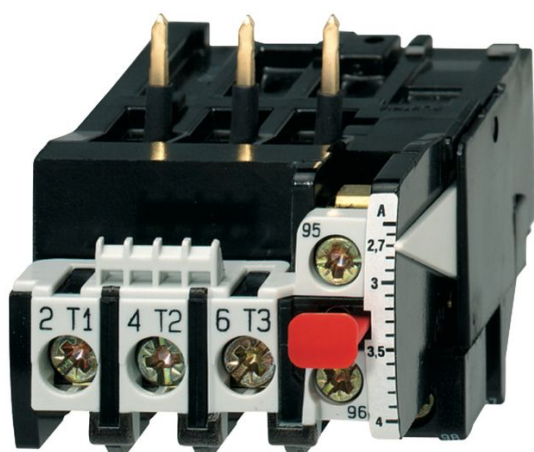

Thermisch relais 10 - 14 A

Interne referentie: U1216E14K3

manuele reset

geïsoleerde hulpcontacten: 1 no + 1 ng

Kenmerken

Aanpassingsbereik	10	Voor contactoren	K(G)3-14A..
-------------------	----	------------------	-------------