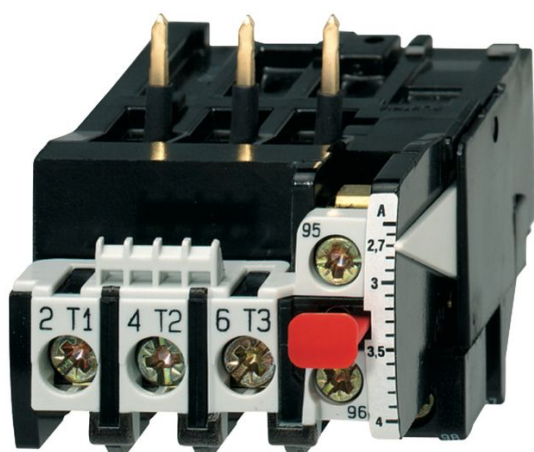

Thermisch relais 4 - 6 A

Interne referentie: U1216E6K3

manuele reset

geïsoleerde hulpcontacten: 1 no + 1 ng

Kenmerken

Aanpassingsbereik	4	Voor contactoren	K(G)3-10A..
-------------------	---	------------------	-------------