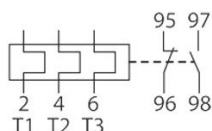

Thermische relais 0,12-0,18A

Interne referentie: U332018

manuele reset of automatisch

verzegelbaar

geïsoleerde hulpcontacten: 1 no + 1 ng

Kenmerken

I(n)	0.12 - 0.18 A	Voor contactoren	K(G)3-10A..
P(n) AC3 400V	0.04 kW	gL zekeringen	0.5 A