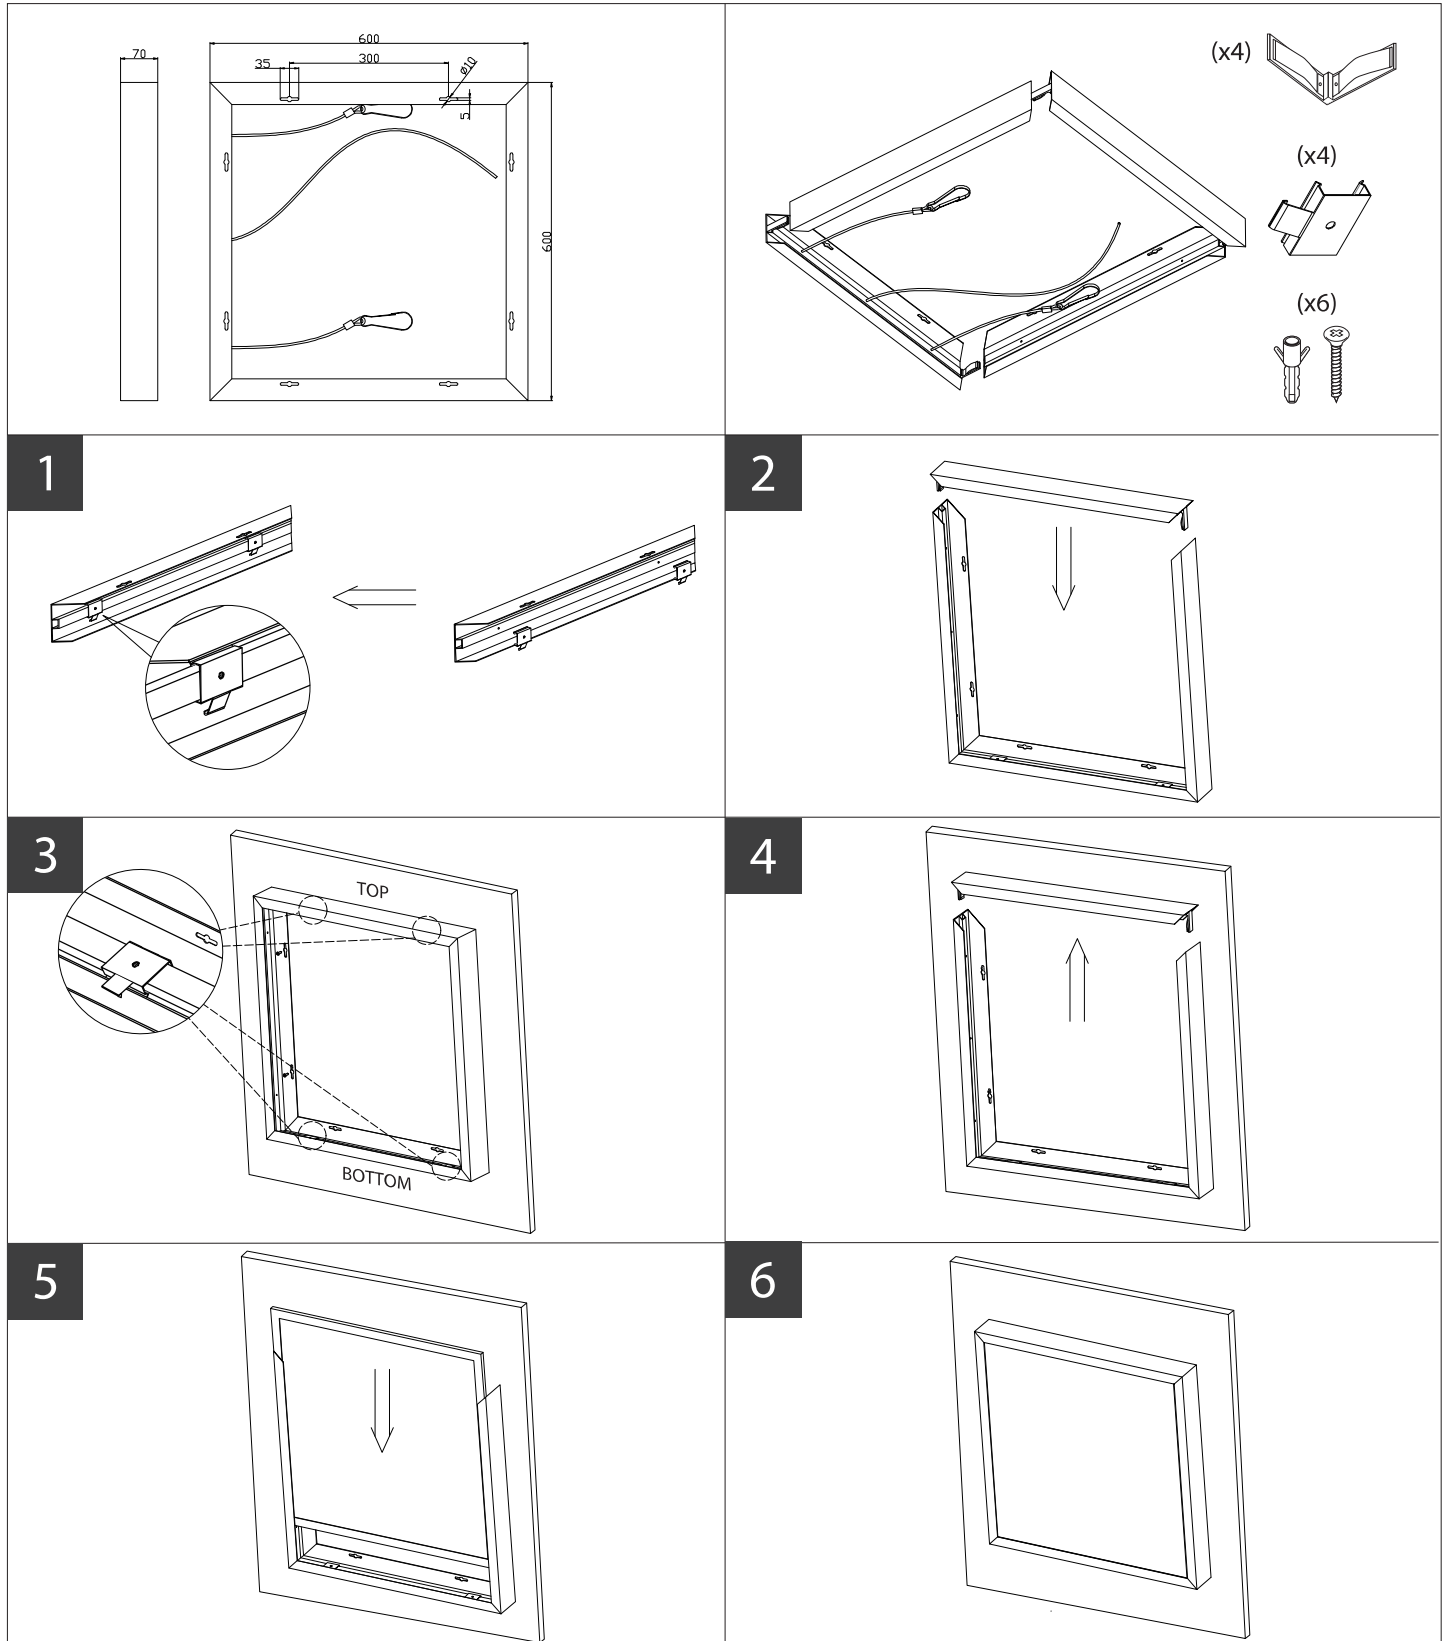

- Le produit ne sera ni échangé, ni repris en cas d'erreur de montage.
- TECONEX se réserve le droit de modifier les spécifications sans préavis.
- Le luminaire doit être monté et installé par un professionnel et il sert unique-ment à éclairer.

- Het product wordt noch terug genomen, nog vervangen bij foutieve installatie.
- TECONEX behoudt zich het recht om specificaties te wijzigen zonder voorafgaande kennisgeving.
- De armatuur moet worden gemonteerd en geïnstalleerd door vakmensen en dient alleen om te verlichten.

- Das Produkt wird bei unsachgemäßer Installation weder zurückgenommen noch ersetzt.
- TECONEX behält sich das Recht vor, Spezifikationen ohne vorherige Ankündigung zu ändern.
- Die Leuchte muss von Fachleuten montiert und installiert werden und

- The product can't be returned or exchanged following to installation error.
- TECONEX reserve the right to modify specifications without prior notice.
- The fixture should be assembled and installed by professionals and used only to illuminate