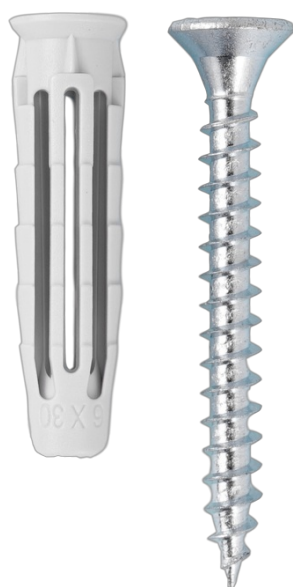

Cheville PA6 T6 6x30mm + vis - boîte de 300 pcs

Référence interne: 565770

un format très facile à utiliser sur chantier
pour matériaux pleins et creux

polyamide 6 gris

ancrage par vis à tête fraisée Pz (fournie)

Caractéristiques

Qty	300 pcs
dv	4.5 mm
lv	40 mm
Longueur	30 mm
do	6 mm
ho	40 mm
Tfix	5 mm