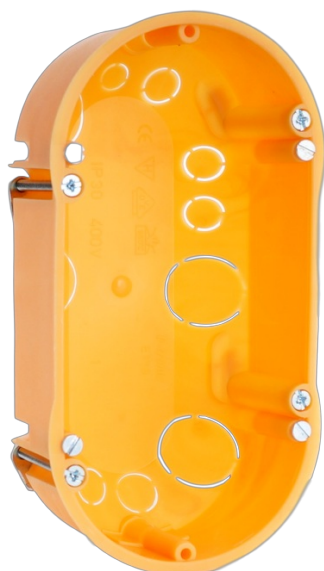

## Boîtier cloison double D68x47

Référence interne: BC118

pour panneaux de 7-35mm

diamètre découpe: 68mm

avec vis de fixation prémontées

pourvu d'ouvertures prédécoupées pour câbles  
et tubes

matière: polypropylène

IP30

### Caractéristiques

Profondeur	47 mm	Diamètre	68 mm
Conditionnement	10 pcs		