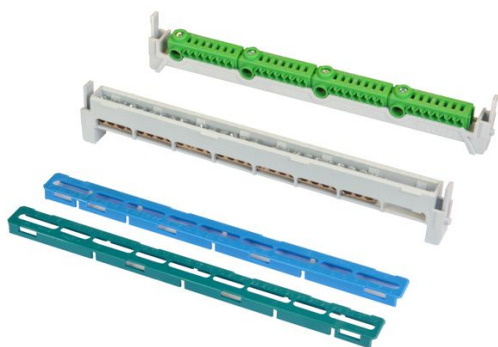

Barette de 28 connecteurs rapides PE pour ConexboxF

Référence interne: FMC00S15

Possibilité de fixer deux rails de terre (au choix: à visser ou connexion rapide) à deux niveaux différents en haut et en bas de l'armoire.

Tous les rails de terre conviennent pour chaque armoire.

Section des connexions à vis : 2.5-16mm²
Section des connexions rapides : 0.5-4mm²