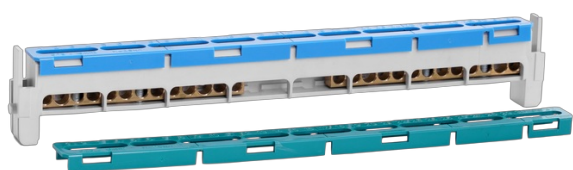

Barette de connecteurs à visser 13+13 pour ConexboxF

Référence interne: FMC14S15

également disponibles séparément - voir page suivante

les rails de terre livrés par défaut sont du type à visser (connexions: 2.5-16 mm²)

les rails de terre avec connexions rapides sont disponibles comme accessoire