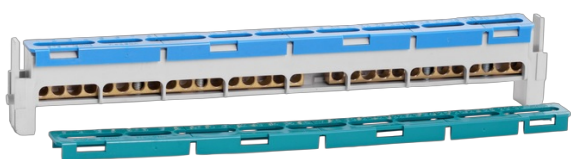

Barette de connecteurs à visser 13+17 pour ConexboxF

Référence interne: FMC28S15

également disponibles séparément - voir page suivante

les rails de terre livrés par défaut sont du type à visser (connexions: 2.5-16 mm²)

les rails de terre avec connexions rapides sont disponibles comme accessoire