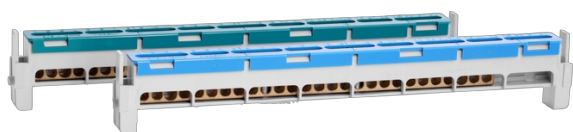

Barette de connecteurs à visser 27+27 pour ConexboxF

Référence interne: FMC42S15

également disponibles séparément - voir page suivante

les rails de terre livrés par défaut sont du type à visser (connexions: 2.5-16 mm²)

les rails de terre avec connexions rapides sont disponibles comme accessoire