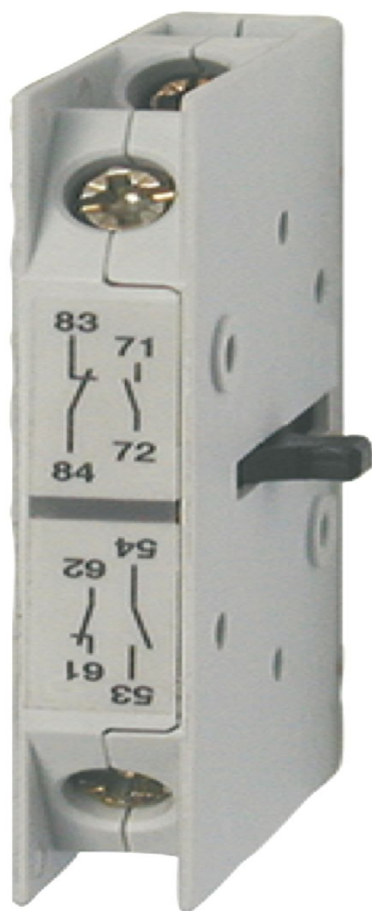

Bloc contact auxiliaire 2nf pour K3-24 - K3-74

Référence interne: HB02

pour contacteurs K3-24 à 74

Caractéristiques

Contacts	2 nf 2 ng	I(n) AC1	10 A
----------	-----------	----------	------