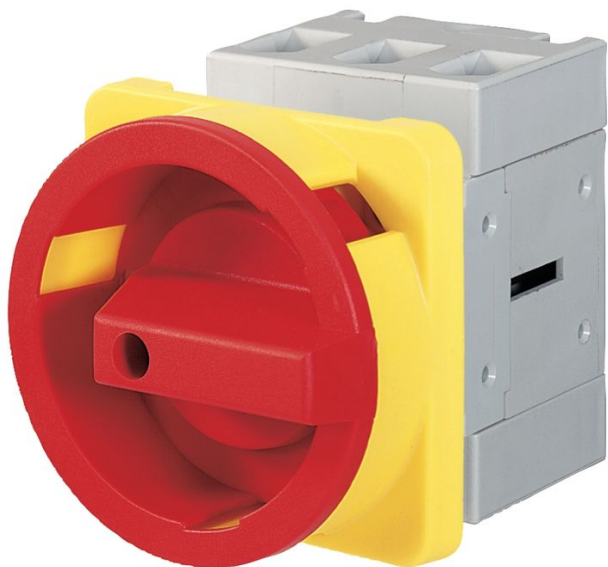

Inter. Gen. Urg. 3P 40A fix. porte

Référence interne: LTS40EHN4A3

IP65

montage panneau, fixation par 4 vis

cadénassable

plastron : 64 x 64mm

Caractéristiques

I(n) AC21 690V	40 A	P(n) AC23 400V	16 kW
U(n)	V V	Pôles	3