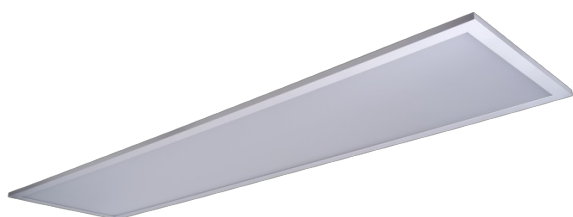

YALA Back Lite 295x1195mm RA80 24-49W 3000K-4000K UGR<19 IP40

Référence interne: LTY26X312CT19

- Dalles LED 300x1200 - Avec diffuseur prismatique- sans driver.
- ° Boîtier en tôle d'acier.° RAL 9003.
- ° 24W 700mA 3000K>3230LM - 24W 4000K>3450LM.
- ° 37W 1050mA 3000K>4730LM - 37W 4000K>4950LM.
- ° 49W 2X700mA 3500K>6440LM
- ° CIE Flux Code :25-37W **60 87 96 100 102**
- ° CIE Flux Code :49W **59 86 96 100 102**
- ° Accessoires :
 - Kit de montages disponibles.
 - Kit d'éclairage de sécurité 3H Li-Ion Autotest

Caractéristiques

Hauteur	30 mm	Longueur	1195 mm
Puissance	26 W	Largeur	295 mm
Couleur	Blanc	IP	40
mA CC	700-1050mA	Lumen	3200-4900lm
Kelvin	3000	IRC (Ra)	>80
Angle	100 °	Code Flux CIE	60 87 96 100 100
Index L-B	L70B10 100.000h @25°C, L70B50 100.000h @40°C		