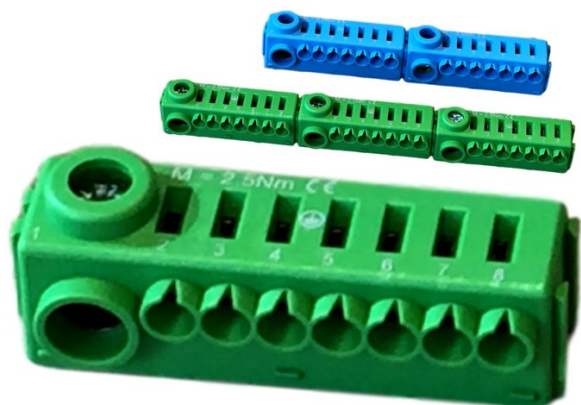

## Bornier de neutre bleu sans vis Conexbox 1x25 + 7x4mm<sup>2</sup>

Référence interne: MDC00S22N1

par élément: 1 connexion à visser 2.5 - 25mm<sup>2</sup>  
 + 7 connexions rapides 0.5-4mm<sup>2</sup>

à combiner avec l'article MDC00S21: support synthétique pour barette de terre sans vis (maximum 6 éléments par support et maximum 2 supports par armoire)

les rails composés de plusieurs éléments sont mécaniquement et électriquement interconnectés par le bas

### Caractéristiques

Couleur	bleu	Nombre de connexions rapides	7
Nombre de connexions à vis	1		