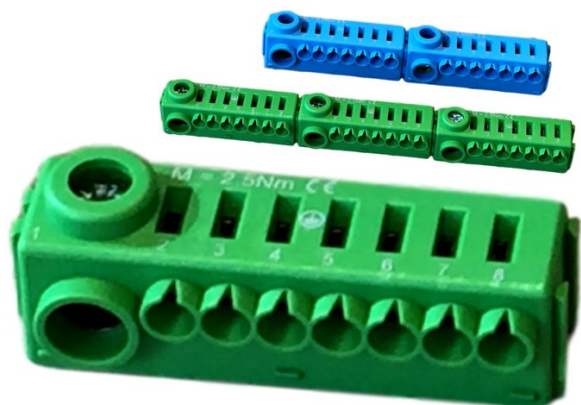

## Bornier de neutre bleu sans vis Conexbox 4x25 + 28x4mm<sup>2</sup>

Référence interne: MDC00S22N4

par élément: 1 connexion à visser 2.5 - 25mm<sup>2</sup>  
 + 7 connexions rapides 0.5-4mm<sup>2</sup>

à combiner avec l'article MDC00S21: support synthétique pour barette de terre sans vis (maximum 6 éléments par support et maximum 2 supports par armoire)

les rails composés de plusieurs éléments sont mécaniquement et électriquement interconnectés par le bas

### Caractéristiques

Couleur	bleu	Nombre de connexions rapides	28
Nombre de connexions à vis	4		