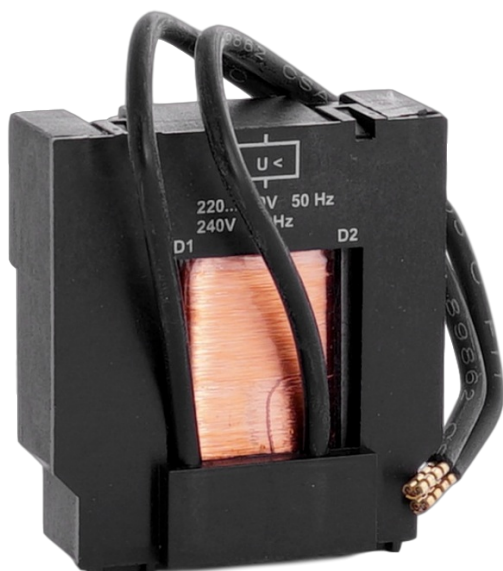

## Bobine à manque de tension, 220-240V 50Hz

Référence interne: MU25AU230

à émission de courant ou à manque de tension  
montage : sous le couvercle

1 pc max

### Caractéristiques

I(n) AC1	6 A	U(n) bobine	230 V AC
----------	-----	-------------	----------