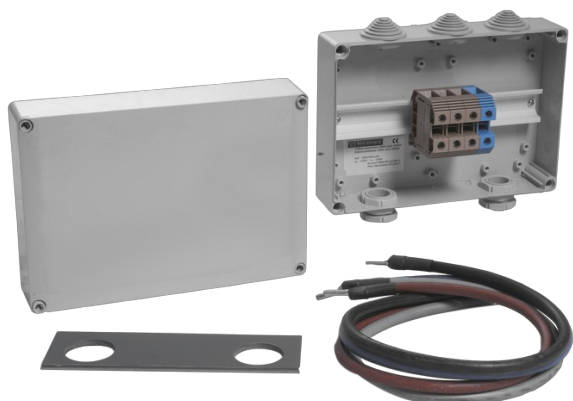

Coffret electricien jusque 100A pour 25E60 Smart Sibelga

Référence interne: SMCOFEL100

Livré avec un set de 2 coupleurs PG21

Permet de brancher l'installation électrique après le scellement de l'ensemble de comptage.

Caractéristiques

Profondeur	100 mm	Hauteur	175 mm
I(n)	100 A	Longueur	250 mm
Pôles	4		