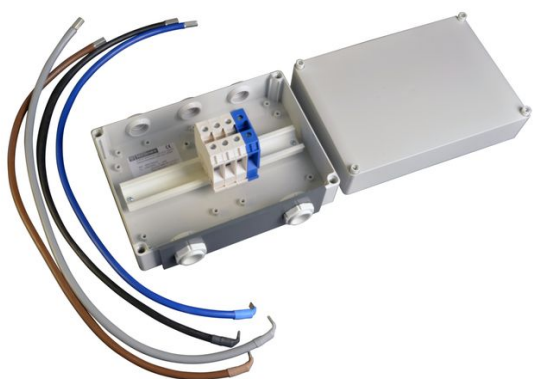

Coffret electricien IV jusque 63A pour 25E60 Smart Sibelga

Référence interne: SMCOFEL63

Livré avec un set de 2 coupleurs PG21

Permet de brancher l'installation électrique après le scellement de l'ensemble de comptage.

Caractéristiques

Profondeur	100 mm	Hauteur	175 mm
I(n)	63 A	Longueur	250 mm
Pôles	4		