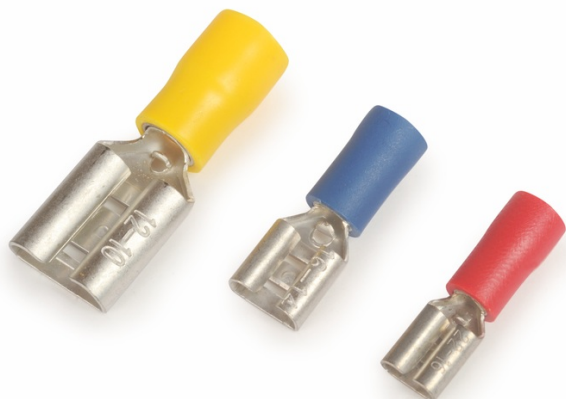

Faston enfichable préisolé, rouge, 1.5mm², L4.8mm

Référence interne: SOFAFH-1.5/4.8

selon DIN 46245

matériau : E-Cu DIN 40500

isolation : polyamide

Caractéristiques

Longueur	19.4 mm	Couleur	rouge
Section	1.5 mm ²	W	5 mm