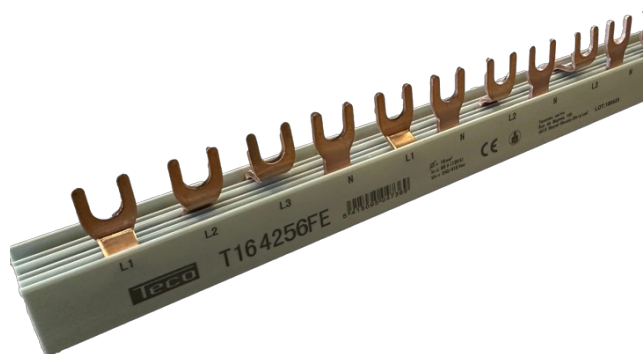

Peigne à fourches Teco 16mm² 56mod 4-2p équilibré

Référence interne: T164256FE

Caractéristiques