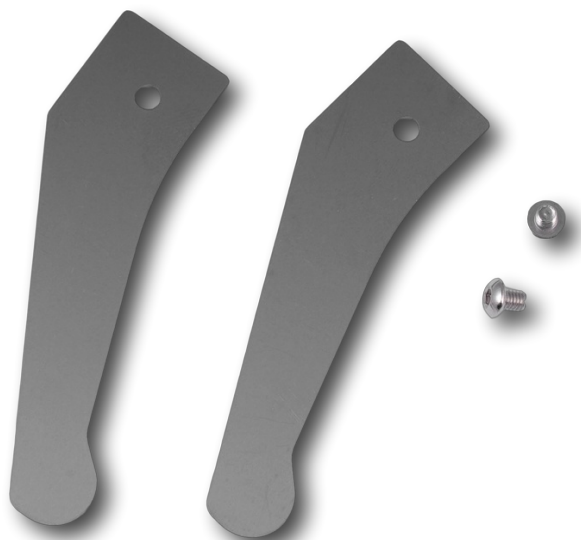

Kit d'encastrement plafonds beton pour KUANA S TECO

Référence interne: TLC009XSLKIT

Accessoires KUANA S semi-encastré

Caractéristiques

Gamme	KUANA
-------	-------