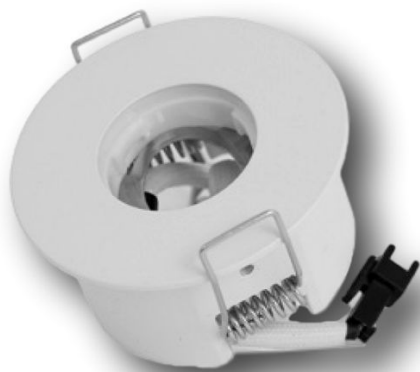

Adaptat Rond Blanc Encast D64 sans driver pour 1x Teco NAULA

Référence interne: TLC100XW64RX

° Adaptateur encastré rond pour faux plafonds, compatible avec toutes les suspensions et tous les spots de la gamme NAULA.

° 1 point d'alimentation.

° Accessoire : kit pour plafonds en béton (ressorts à lames)

Caractéristiques

Profondeur	32 mm	Couleur	Blanc
Diam. percement	60 mm	IP	20
Gamme	NAULA	Diam. extérieur	64 mm