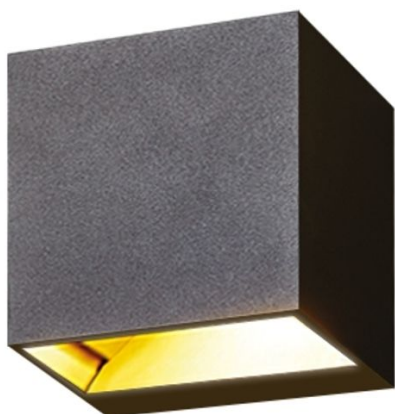

Lampe Murale LED Teco CUSCO 10x10x10 2x5W 2700K Ra90 Dim Nr.

Référence interne: TLC205WB60C0

- Applique LED murale 2x5W Up & Down

Caractéristiques

Hauteur	100 mm	Longueur	100 mm
Puissance	2 W	Largeur	100 mm
Couleur	Noir	IP	43
Gamme	CUSCO	Dimming	Phase
mA CC	500mA	Lumen	2x400 lm
Kelvin	2700	IRC (Ra)	>90
Angle	60 °	Classe énergétique EU 2022	F
Code Flux CIE	4 9 41 40 100		