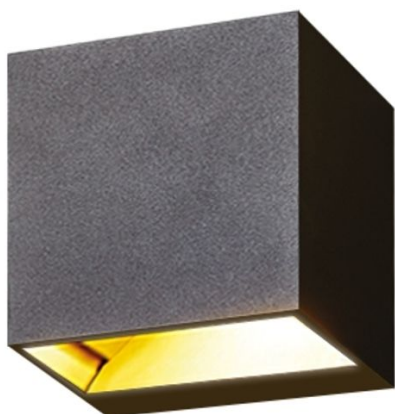

Lampe Murale LED Teco CUSCO 10x10x10 2x5W 3000K Ra90 Dim Nr.

Référence interne: TLC205WB60C1

- Applique LED murale 2x5W Up & Down

Caractéristiques

Hauteur	100 mm	Longueur	100 mm
Puissance	2 W	Largeur	100 mm
Couleur	Noir	IP	43
Gamme	CUSCO	Dimming	Phase
mA CC	500mA	Lumen	2x400 lm
Kelvin	3000	IRC (Ra)	>90
Angle	60 °	Classe énergétique EU 2022	F
Code Flux CIE	4 9 41 40 100		