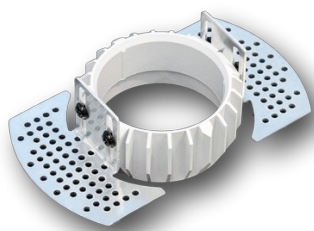

## Kit d'encastrement sans bord pour KHEO 58

Référence interne: TLK580TRIM00

Kit trimless pour KHEO - 6W ø 58.

### Caractéristiques

Diam. percement	76 mm	Gamme	KHEO
Diam. extérieur	58 mm		