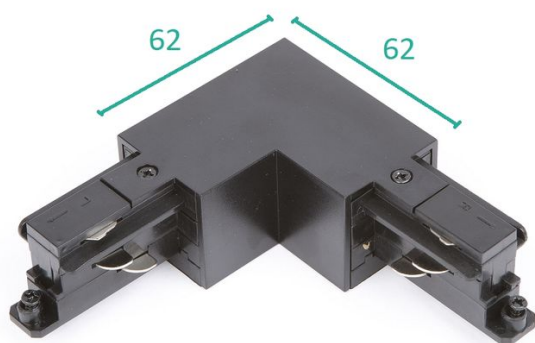

## Connecteur en L vers la gauche Noir pour Rail 3P Teco

Référence interne: TLZ000B000LL

- Connecteur en L pour rail triphasé Teco

### Caractéristiques

Longueur	62 mm	Largeur	62 mm
Couleur	Noir	IP	20
Gamme	TRACK		

TLZ000B000LL  
TLZ000W000LL