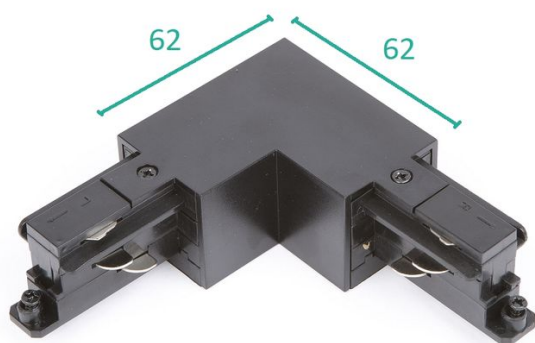

Connecteur en L vers la droite Noir pour Rail 3P Teco

Référence interne: TLZ000B000LR

- Connecteur en L pour rail triphasé Teco

Caractéristiques

Longueur	62 mm	Largeur	62 mm
Couleur	Noir	IP	20
Gamme	TRACK		

TLZ000B000LR
TLZ000W000LR