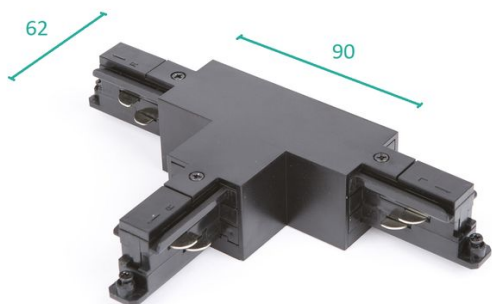

Connecteur en T gauche-gauche Noir pour Rail 3P Teco

Référence interne: TLZ000B001TL

- connecteur en T pour rail triphasé Teco

Caractéristiques

Longueur	90 mm	Largeur	62 mm
Couleur	Noir	IP	20
Gamme	TRACK		