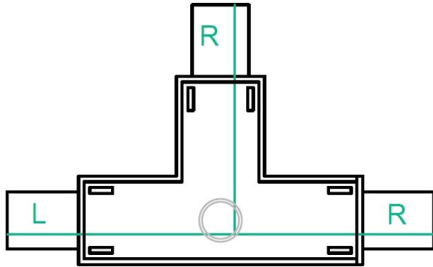

Connecteur en T gauche-gauche Noir pour Rail 3P Teco

Référence interne: TLZ000B001TL

- connecteur en T pour rail triphasé Teco

Caractéristiques

Longueur	90 mm	Largeur	62 mm
Couleur	Noir	IP	20
Gamme	TRACK		

TLZ000B001TL
TLZ000W001TL