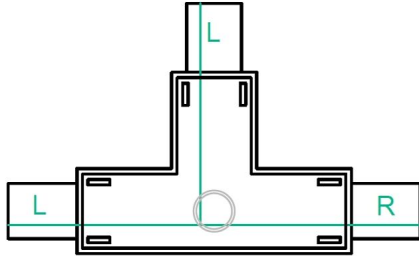

Connecteur en T droite-gauche Noir pour Rail 3P Teco

Référence interne: TLZ000B001TR

- connecteur en T pour rail triphasé Teco

Caractéristiques

Longueur	90 mm	Largeur	62 mm
Couleur	Noir	IP	20
Gamme	TRACK		