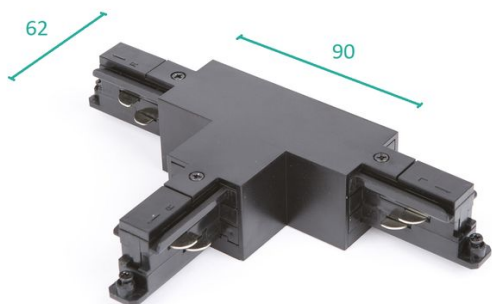

Connecteur en T droite-gauche Noir pour Rail 3P Teco

Référence interne: TLZ000B001TR

- connecteur en T pour rail triphasé Teco

Caractéristiques

Longueur	90 mm	Largeur	62 mm
Couleur	Noir	IP	20
Gamme	TRACK		

TLZ000B001TR
TLZ000W001TR