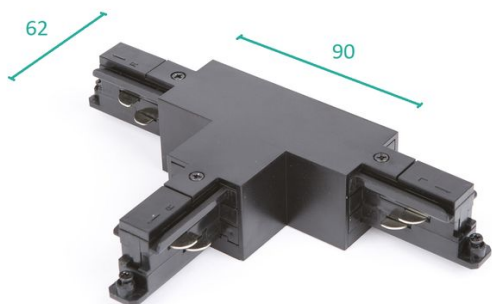

## Connecteur en T gauche-droite Noir pour Rail 3P Teco

Référence interne: TLZ000B002TL

- connecteur en T pour rail triphasé Teco

### Caractéristiques

Longueur	90 mm	Largeur	62 mm
Couleur	Noir	IP	20
Gamme	TRACK		

TLZ000B002TL  
TLZ000W002TL