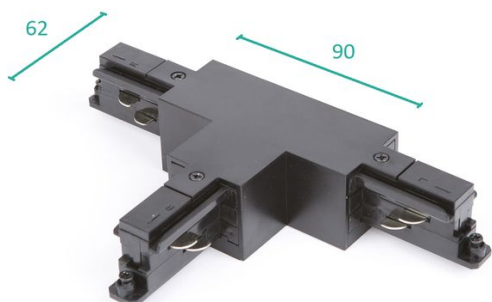

Connecteur en T droite-droite Noir pour Rail 3P Teco

Référence interne: TLZ000B002TR

- connecteur en T pour rail triphasé Teco

Caractéristiques

Longueur	90 mm	Largeur	62 mm
Couleur	Noir	IP	20
Gamme	TRACK		

TLZ000B002TR
TLZ000W002TR