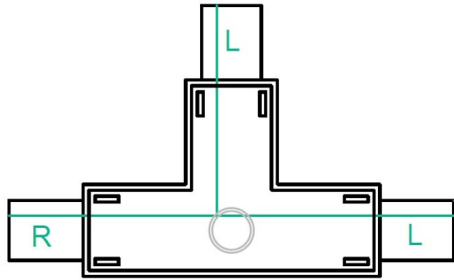

Connecteur en T droite-droite Noir pour Rail 3P Teco

Référence interne: TLZ000B002TR

- connecteur en T pour rail triphasé Teco

Caractéristiques

Longueur	90 mm	Largeur	62 mm
Couleur	Noir	IP	20
Gamme	TRACK		

TLZ000B002TR
TLZ000W002TR