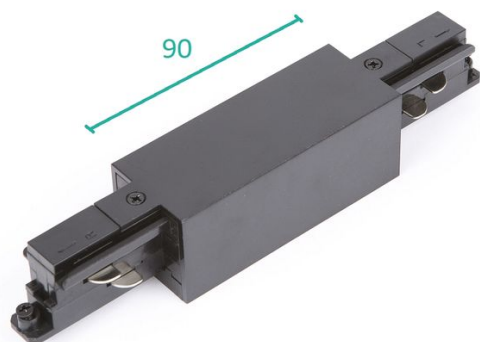

Connect. droit avec point d'aliment. Noir pour Rail 3P Teco

Référence interne: TLZ000BSTRFL

Connecteur droit avec point d'alimentation pour rail triphasé Teco

° Alimentation vers la droite.

Caractéristiques

Couleur	Noir	Gamme	TRACK
---------	------	-------	-------

TLZ000BSTRFL
TLZ000WSTRFL