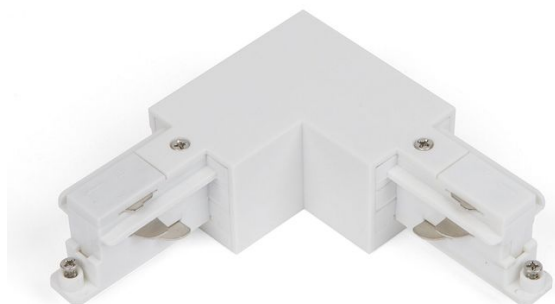

Connecteur en L vers la gauche Blanc pour Rail 3P Teco

Référence interne: TLZ000W000LL

- Connecteur en L pour rail triphasé Teco

Caractéristiques

Longueur	62 mm	Largeur	62 mm
Couleur	Blanc	IP	20
Gamme	TRACK		