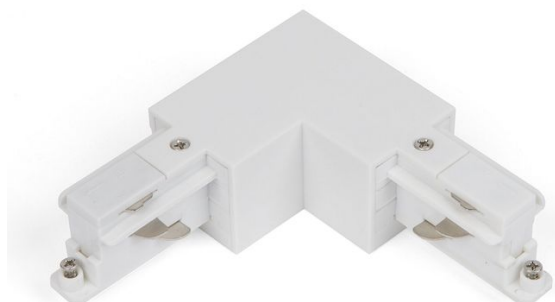

## Connecteur en L vers la droite Blanc pour Rail 3P Teco

Référence interne: TLZ000W000LR

- Connecteur en L pour rail triphasé Teco

### Caractéristiques

Longueur	62 mm	Largeur	62 mm
Couleur	Blanc	IP	20
Gamme	TRACK		

TLZ000B000LR  
TLZ000W000LR