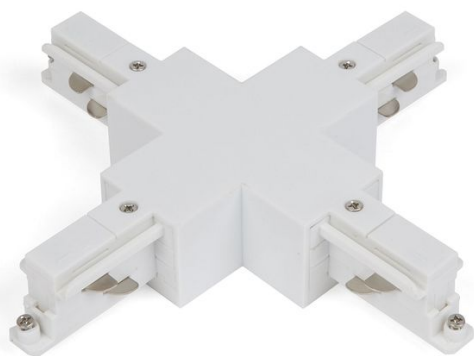

## Connecteur en X Blanc pour Rail 3P Teco

Référence interne: TLZ000W000X0

- Connecteur en X pour rail triphasé Teco

### Caractéristiques

Longueur	90 mm	Largeur	90 mm
Couleur	Blanc	IP	20
Gamme	TRACK		

TLZ000B000X0  
TLZ000W000X0