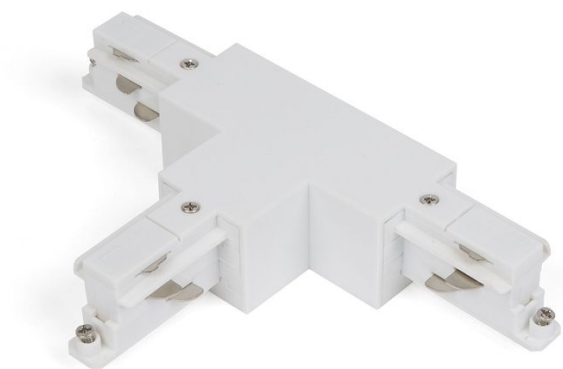

Connecteur en T gauche-gauche Blanc pour Rail 3P Teco

Référence interne: TLZ000W001TL

- connecteur en T pour rail triphasé Teco

Caractéristiques

Longueur	90 mm	Largeur	62 mm
Couleur	Blanc	IP	20
Gamme	TRACK		