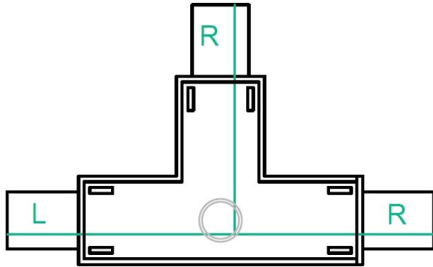

Connecteur en T gauche-gauche Blanc pour Rail 3P Teco

Référence interne: TLZ000W001TL

- connecteur en T pour rail triphasé Teco

Caractéristiques

Longueur	90 mm	Largeur	62 mm
Couleur	Blanc	IP	20
Gamme	TRACK		

TLZ000B001TL
TLZ000W001TL