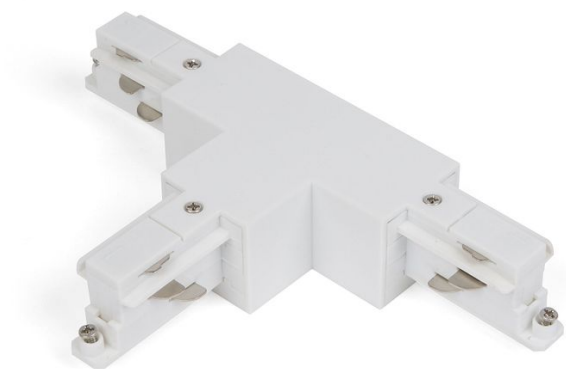

Connecteur en T droite-gauche Blanc pour Rail 3P Teco

Référence interne: TLZ000W001TR

- connecteur en T pour rail triphasé Teco

Caractéristiques

Longueur	90 mm	Largeur	62 mm
Couleur	Blanc	IP	20
Gamme	TRACK		

TLZ000B001TR
TLZ000W001TR