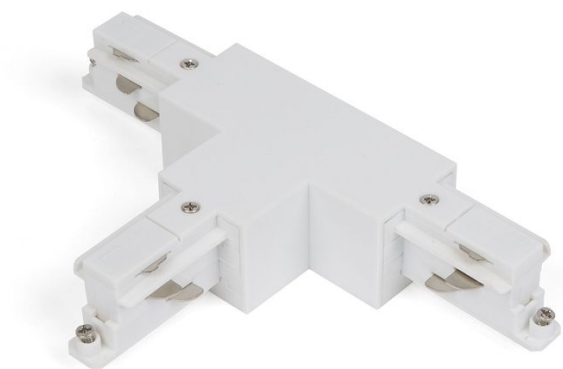

## Connecteur en T gauche-droite Blanc pour Rail 3P Teco

Référence interne: TLZ000W002TL

- connecteur en T pour rail triphasé Teco

### Caractéristiques

Longueur	90 mm	Largeur	62 mm
Couleur	Blanc	IP	20
Gamme	TRACK		

TLZ000B002TL  
TLZ000W002TL