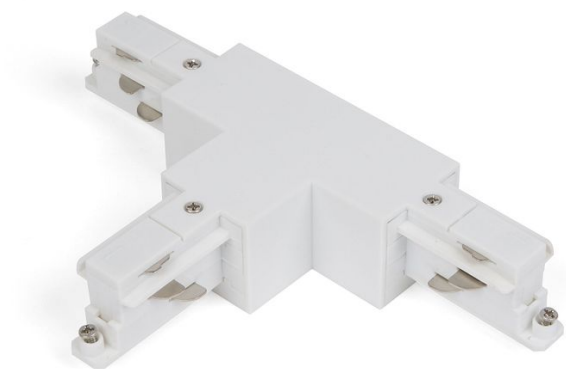

Connecteur en T droite-droite Blanc pour Rail 3P Teco

Référence interne: TLZ000W002TR

- connecteur en T pour rail triphasé Teco

Caractéristiques

Longueur	90 mm	Largeur	62 mm
Couleur	Blanc	IP	20
Gamme	TRACK		

TLZ000B002TR
TLZ000W002TR