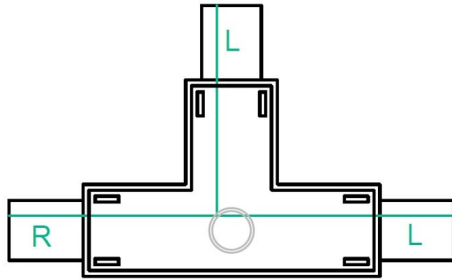

Connecteur en T droite-droite Blanc pour Rail 3P Teco

Référence interne: TLZ000W002TR

- connecteur en T pour rail triphasé Teco

Caractéristiques

Longueur	90 mm	Largeur	62 mm
Couleur	Blanc	IP	20
Gamme	TRACK		

TLZ000B002TR
TLZ000W002TR