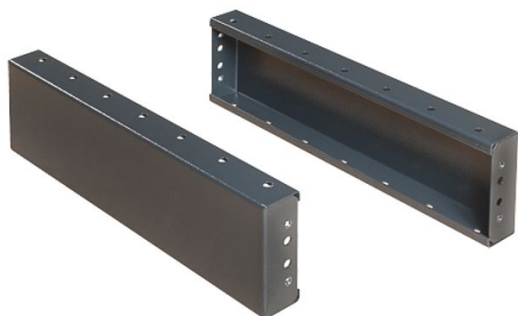

Coté latéraux de plinthe H=100 l=600 pr argenta plus

Référence interne: TLZCL1060

noir

Caractéristiques

Profondeur	600 mm	Hauteur	100 mm
------------	--------	---------	--------